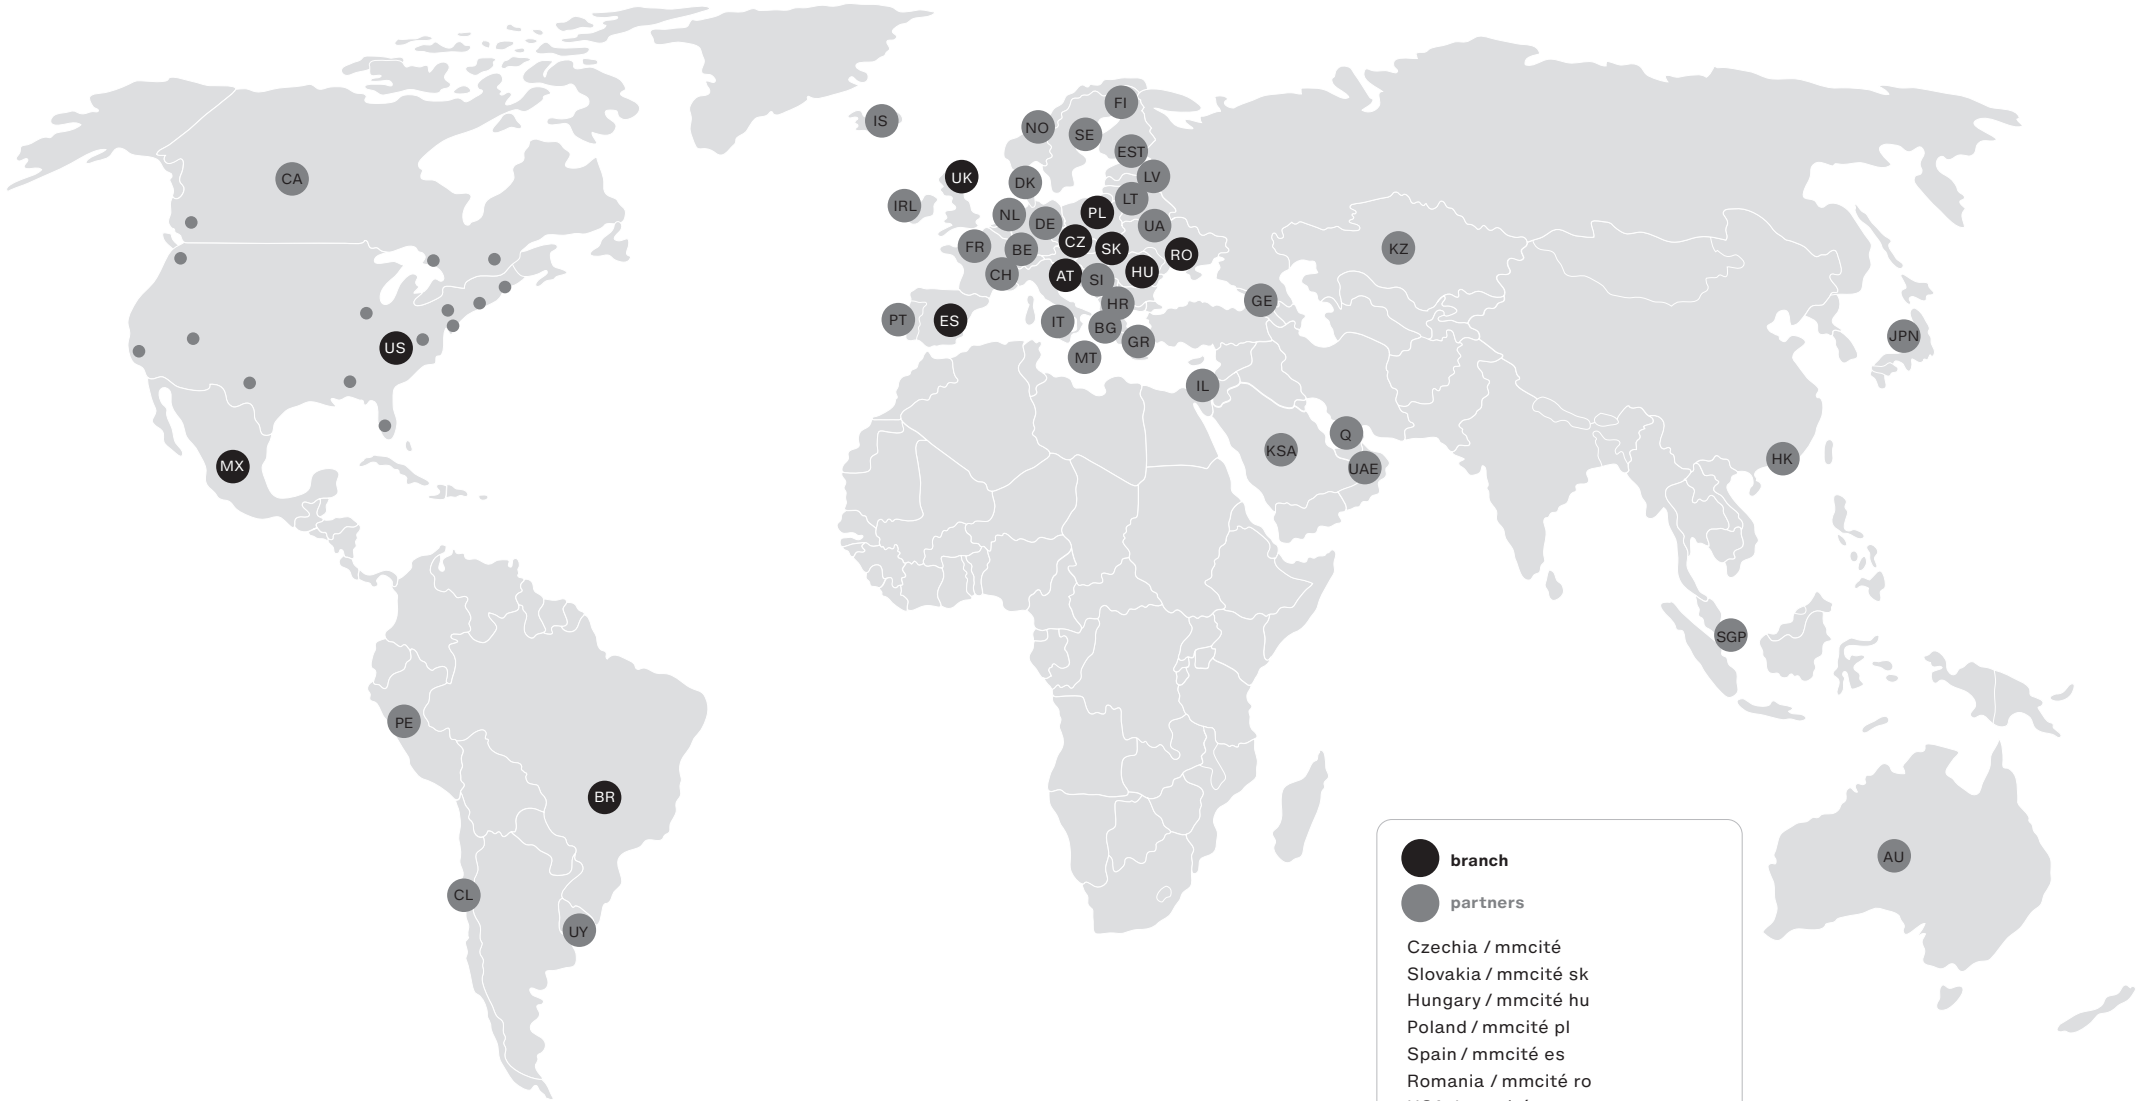

# MILLSTATT AUSTRIA

# VELKÁ NAD VELIČKOU CZECHIA

NUBO

**NEW YORK** NY, USA

**LIMPIDO, MANTA**

**EGERO**

**SANIT**

**CLIG**

**CYDLIMIT**

**POSTERION**

**LOTLIMIT**

**HYDRO**

**FONS**

# 10 BRANCHES, 49 PARTNERS

**● branch**  
**● partners**

Czechia / mmcité  
Slovakia / mmcité sk  
Hungary / mmcité hu  
Poland / mmcité pl  
Spain / mmcité es  
Romania / mmcité ro  
USA / mmcité usa  
Brazil / mmcité br  
Mexico / mmcité mx  
Austria / mmcité at  
United Kingdom / mmcité uk