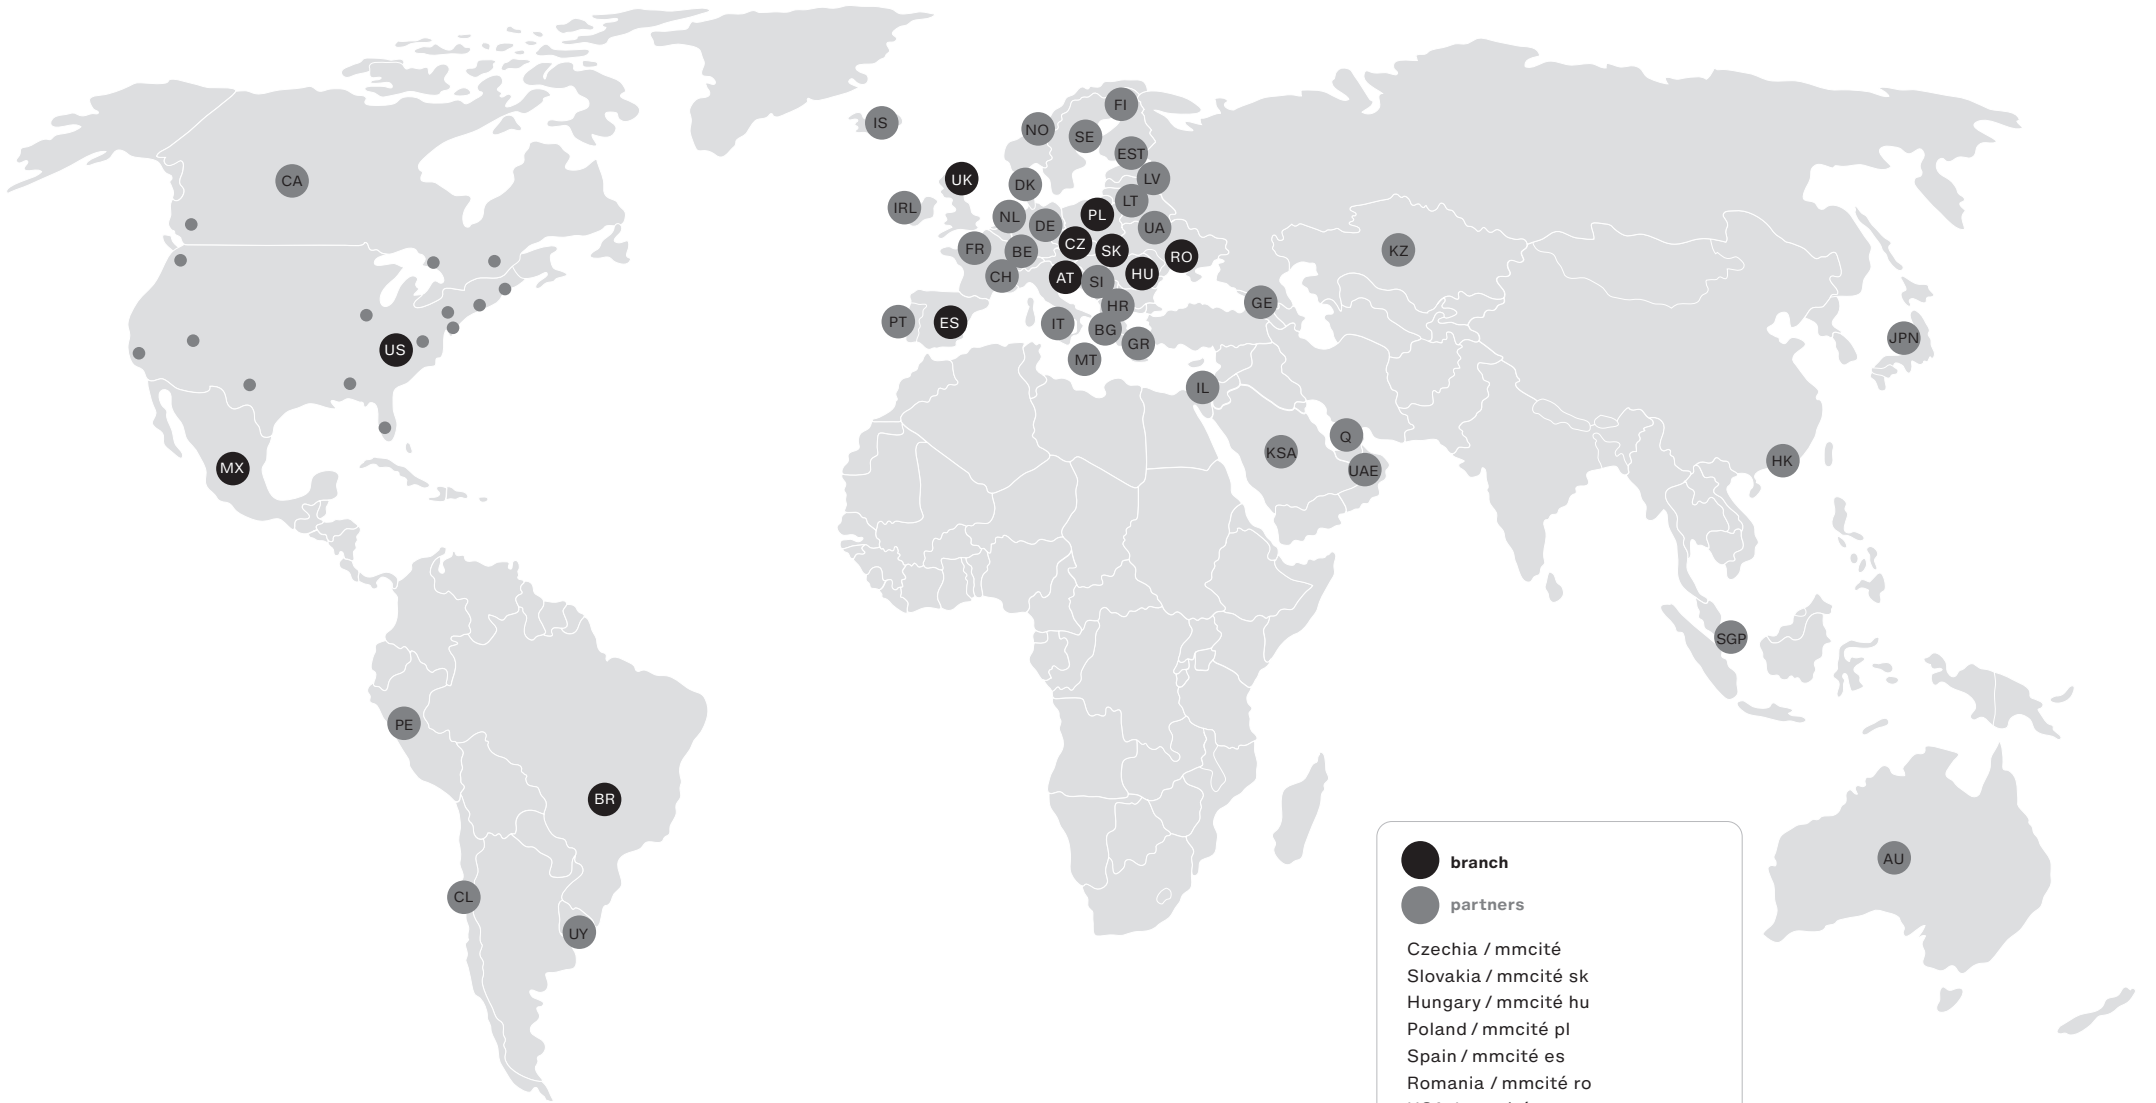

WARSZAWA POLAND

MILLSTATT AUSTRIA

NEW YORK NY, USA

RIVAGE

BRNO CZECHIA

SAINT MÉDARD EN JALLES FRANCE

WOODY

VELKÁ NAD VELIČKOU CZECHIA

NUBO

NEW YORK NY, USA

LIMPIDO, MANTA

BIRMINGHAM UNITED KINGDOM

LONDON UNITED KINGDOM

BRNO CZECHIA

NEW YORK NY, USA

AUREO

CYDLIMIT

POSTERION

HYDRO

LOTLIMIT

FONS

OS

10 BRANCHES, 49 PARTNERS

● branch
● partners

Czechia / mmcité
Slovakia / mmcité sk
Hungary / mmcité hu
Poland / mmcité pl
Spain / mmcité es
Romania / mmcité ro
USA / mmcité usa
Brazil / mmcité br
Mexico / mmcité mx
Austria / mmcité at
United Kingdom / mmcité uk